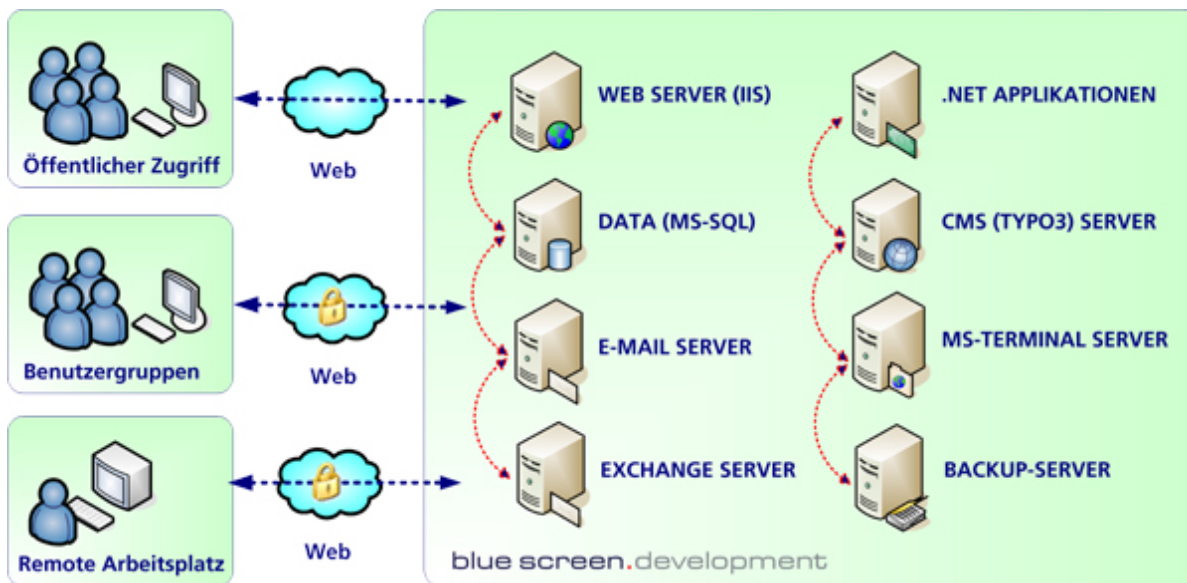

## Hosting

Unter Hosting oder auch Webhosting versteht man die Unterbringung und den Betrieb von Webseiten oder ganzen Webapplikationen auf dem Webserver eines Internet Service Providers (ISP). Unser Hosting Angebot reicht von einfachen statischen Homepages bis hin zu komplexen ASP.NET Webapplikationen mit Datenbankanbindungen für Inter- oder Intranet, CMS Systemen (Typo3) oder dem Betrieb von Terminal Server Diensten. Mit BSD haben Sie einen Hosting Partner an Ihrer Seite, der genau die Lösung anbieten kann die sie benötigen - nicht mehr, aber auch nicht weniger.

Wir bieten unseren Kunden für alle Bereiche ein Qualitätshosting in unserem Rechenzentrum mit Standort in der Schweiz. Redundante Komponenten, eine direkte Anbindung an die grossen Backbones, bedarfsgerechte Schnittstellen und eine tägliche Sicherungen der Daten sind bei uns eine Selbstverständlichkeit. Bei grösseren Projekten mit sehr hohen Leistungsansprüchen können wir auch dedizierte Server anbieten und diese in unserem Rechenzentrum rundum professionell betreuen.

### MS Terminal Server

Eine Terminal Server Lösung von bsd ermöglicht den zentralen Betrieb einer Microsoft Windows Umgebung (Betriebssystem und Programme) ohne dafür eine eigene Server Infrastruktur betreiben zu müssen. Durch die zentrale Bereitstellung von Programmen und Daten können alle Mitarbeiter - unabhängig von ihrem Standort - auf aktuelle Daten zugreifen und diese bearbeiten. Dabei werden die Daten verschlüsselt auf Ihre Arbeitsplätze übertragen. Aufwändige Programm-Installationen und Aktualisierungen, Virenschutz sowie die Datensicherungen werden automatisch von uns erledigt. Die Verbindung zum Terminal Server kann von jedem Arbeitsplatz mit Internet-Zugang erfolgen - egal ob von unterwegs, im Büro, aus dem Home-Office oder von Aussenstellen.